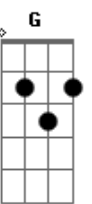

© ukulele-chords.com