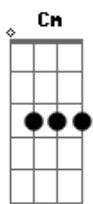

Banda R Cristo Rei - O Meu Lugar é o Céu

tom:

Intro: ^{Em} ^D ^C ^{Em}
^{Em} ^D ^C

O meu lugar é o céu ^G
E lá que eu quero morar ^D
O meu lugar é o céu ^{Em} ^D ^C
É lá que eu quero morar ^{Cm}

^{Em}
Eu sei não vale a pena
Tanta grana, poder, fama ^D
Pois isso tudo aqui vou deixar ^C
E sei que lá no céu só chega aquele que na terra ^{Em} ^D
Seus bens soube compartilhar ^C
Por isso todo dia, dia-a-dia, a cada hora ^{Em} ^D
Eu sei com Deus eu posso contar ^C
E a cada passo certo que eu der aqui na terra ^{Em} ^D
Mais perto Dele eu vou ficar ^C

O meu lugar é o céu ^G
E lá que eu quero morar ^D
^{Em} ^D ^C

O meu lugar é o céu
É lá que eu quero morar ^{Cm}

^{Em}
Eu sei não vale a pena
Tanta grana, poder, fama ^D
Pois isso tudo aqui vou deixar ^C
E sei que lá no céu só chega aquele que na terra ^{Em} ^D
Seus bens soube compartilhar ^C
Por isso todo dia, dia-a-dia, a cada hora ^{Em} ^D
Eu sei com Deus eu posso contar ^C
E a cada passo certo que eu der aqui na terra ^{Em} ^D
Mais perto Dele eu vou ficar ^C

(^{Em} ^D ^C)
(^{Em} ^D ^C)

^{Am} ^D ^{Am} ^G
Buscar, bater, saber pedir... e até mesmo suplicar
^{Am} ^D
Eu tenho um endereço
^G ^F ^C ^F
No céu vou morar
^G ^F ^C
Eu tenho um lugar

^G ^{Am} ^{Bm} ^C ^D
É lá que eu quero moraaaaa, é la que eu quero moraaaaa

Acordes

© ukulele-chords.com