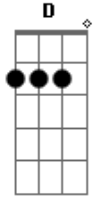

Banda Prova Viva - Sempre Mais

Tom: D
Intro: G D A

G D A
Querido Deus
G D A
Nas estrelas quero chegar
G D A
E caminhar contigo
G D A

Ir mais além
Intro: (G D A)

G D A
Querido Deus
G D A
Nas estrelas quero chegar
G D A
E caminhar contigo
G D A
Ir mais além

Acordes

© ukulele-chords.com