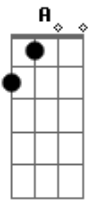

© ukulele-chords.com