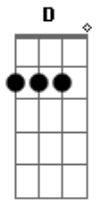

Banda Prova Viva - Pelo Pó

Tom: **D**
Intro: **A D**

Am **G** **Em** **D**
Em tempos de angustia e de tribulação Senhor está contigo
Am **G** **Em** **D**
Eu quero estar bem perto passando no deserto, Senhor é meu amigo

(**A D**)

Am **G** **Em** **D**
Todos que são importantes para Deus terão o seu lugar
Am **G** **Em** **D**

Filhos de Deus pela fé movem ?se as montanhas

Dbm
Os que dormem pelo pó
Am **B**
Da terra ressuscitarão a vida eterna

Dbm
Os que dormem pelo pó
Am **B**
Da terra ressuscitarão a vida eterna

Dbm
Os que dormem pelo pó
Am **B**
Da terra ressuscitarão a vida eterna

Acordes

© ukulele-chords.com