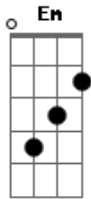

© ukulele-chords.com