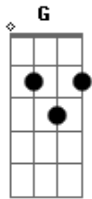

© ukulele-chords.com

© ukulele-chords.com