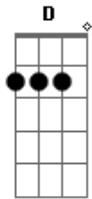

Banda Prova Viva - Amigo

Tom: D
Intro: D D G Em A

D D G Em A
Deus mudou a minha vida, tapou minhas feridas
D D G Em A
Enxugou as lágrimas do meu pobre coração
D D G Em A
Aceitou os meu defeitos me salvou e me perdoou
D D G Em A
A quem temerei

D D G Em A
A lei de Deus é a lei da vida, eternidade para todo sempre
D D G Em A
Nossa história é toda igual, achamos que damos conta
D D G Em A
Ao perceber o seu poder, podemos crer, podemos ter
D D G Em A
A quem temerei

G A D A
Mas nem sempre é tão fácil de entender

G A D A
Tudo é percebido e torna se esquecer
G A D
Essas mentes insanas que só querem o prazer

D D G Em A
O meu Deus criou o céu, a terra, a água e o ar
D D G Em A
Tudo que nele habitará será de Deus o nosso pai
D D G Em A
Para todo que nele crê, conquiste a vida eterna
D D G Em A
A quem temerei

D D G Em A
Como pode ainda haver descrentes no meu Deus
D D G Em A
Seu poder acalma a dor e liberta os aflitos
D D G Em A
A consciência a prevalecer que Deus é nosso amigo
D D G Em A
A quem temerei

Acordes