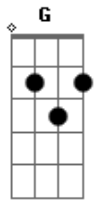

© ukulele-chords.com