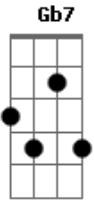

Banda Prostrados - Pródigo

Tom: D

Intro: D D Bm D
D D Bm D

D D
Tudo o que se foi
E o que já não é Bm
D D
Insiste em querer voltar

D
A frente a caminhar
Bm
Posso sim chegar

D
Ao destino sem medo de

Bm Gb7
Atrás voltar, não quero
E G

O que fiz, deixei, mudei

Bm Gb7
Embora tudo me atraia
E G

Vou me encontrar seguro
D D Bm D

De volta em casa

D D
Tudo já se foi
Bm
Já não é o que eu quis
D D
Insisto em deixar o querer

D
Volto a caminhar
Bm
Chego a pensar
D
Que ao longe alguém me espera, pois

Bm Gb7
Atrás voltar, não quero
E G

O que fiz, deixei, mudei

Bm Gb7
Embora tudo me atraia
E G

Vou me encontrar seguro
D D Bm D
De volta em casa

Acordes

© ukulele-chords.com

© ukulele-chords.com

© ukulele-chords.com