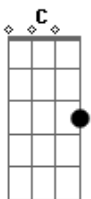

Banda Profecia - Intimidade

Tom: C
Intro: (C G F) (3x)
(Am G F)

C G Am
Preciso ser fiel a ti
F C
Voltar ao primeiro amor
C G Am
Quero contigo caminhar
F Am G F
E não te deixar
Am G
Sou cruel, covarde
F
Preguei Jesus de novo
Fui negligente descuidado com meu próprio corpo
Am G
Faço sofrer quem me ama quem olha por mim
Dou valor ao tentador que planeja meu fim
Am G
Assim me vejo triste solitário no pó
Um homem jovem digno de dó
Am
Me tranco no quarto
G
Me escondo do mundo
F

respiro fundo
Por um segundo
Am
Vem na mente situação
G
Dava pra evitar
F
Fui fraco eu deixei me levar
G
Eu deixei me levar
Refrão
C F Am
Preciso ser fiel a ti
F C
Voltar ao primeiro amor
G Am
Quero contigo caminhar
F Am G F Dm E FG
E não te deixar senhor
F
O mau que não quero esse eu faço
G
O bem que não quero não consigo fazer
Dm
por que? Por que?
F
2x Refrão
C G Am F C
Preciso ser fiel a ti Voltar ao primeiro amor
G Am
Quero contigo caminhar
F C G F
E não te deixar

Acordes

© ukulele-chords.com