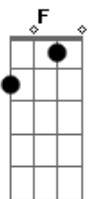

© ukulele-chords.com