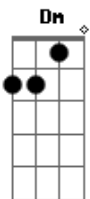

© ukulele-chords.com