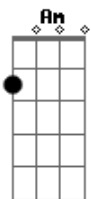

© ukulele-chords.com