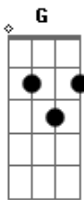

# Banda Profecia - Espelhos Mágicos

tom:

Intro: G A Gbm G  
Gbm Em A Bm

Bm A G Bm G A  
Os homens e seus espelhos mágicos

Bm A G Bm G A  
Nada vêem além de si mesmos

Em D G A  
Se esqueceram daquele que um dia esteve entre nós

Em D G A Bm  
E que veio cumprir, segundo já estava escrito

G A Gbm G Em A  
Nasceu, sofreu, morreu por nós, seu sangue lá na cruz

Bm  
Derramou

G A  
Nasceu, sofreu

Bm A G Bm G A  
Acordes

© ukulele-chords.com

© ukulele-chords.com

© ukulele-chords.com

© ukulele-chords.com

© ukulele-chords.com

© ukulele-chords.com

© ukulele-chords.com

Os homens e seus espelhos mágicos

Bm A G Bm G A  
Só vêem um Cristo vencido em dor

Em D G A  
Não conhecem a cruz vazia, pois ressuscitou

Em D G A Bm  
E nem o toque de vida, do Filho do Amor

G A Gbm G Em A  
Nasceu, sofreu, morreu por nós, seu sangue lá na cruz

Bm  
Derramou

G A Gbm G Em A Bm  
Nasceu, sofreu, morreu por nós, seu sangue lá na cruz derramou