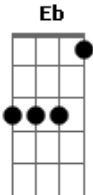

Banda Prodygios - Doce Jovem

Tom: **Bb**
Intro: 2x: **Bb Bb Cm Eb F**

Bb Bb7
Doce Jovem, como és bela
Bb7 G7
Cheia de ternura e amor
Cm
Grandiosa é sua presença
Eb F
Sutileza e esplendor
Bb Bb7
Antes mesmo de vir ao mundo
Bb7 G7
Se tornou a escolhida de Deus
Cm
Confiante num gesto seguro
Eb F Eb F
Disse sim e ao Pai se rendeu

REFRÃO:

Bb
Eis o filho
Bb7 Bb7 G7
Envolvido pelo eterno amor de sua mãe
Cm
Conduzidos a sua presença
Eb F
Abraçando os caminhos de Deus
Bb
Eis o filho
Bb7 Bb7 G7
Envolvido pelo eterno amor de sua mãe
Cm

Conduzidos a sua presença
Eb F
Abraçando os caminhos de Deus

Interlúdio:

Bb F
Ave Maria
Gm Bb7
Santa Maria
Eb
Mãe de nosso Senhor
Cm F
Mãe de Jesus salvador
Bb F
Ave Maria
Gm Bb7
Santa Maria
Eb
Mãe de nosso Senhor
Cm F
Mãe de Jesus salvador

Solo: **Bb Bb Cm Eb F**

Bb F
Ave Maria
Gm Bb7
Santa Maria
Eb
Mãe de nosso Senhor
Cm F
Mãe de Jesus salvador

Final: **Bb Bb Cm Eb F**

Acordes

© ukulele-chords.com

© ukulele-chords.com

© ukulele-chords.com

© ukulele-chords.com