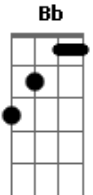

Banda Prodygios - Doce Jovem

Tom: **Bb**
Intro: 2x: **Bb Bb Cm Eb F**

Bb Bb7
Doce Jovem, como és bela
Bb7 G7
Cheia de ternura e amor
Cm
Grandiosa é sua presença
Eb F
Sutileza e esplendor
Bb Bb7
Antes mesmo de vir ao mundo
Bb7 G7
Se tornou a escolhida de Deus
Cm
Confiante num gesto seguro
Eb F Eb F
Disse sim e ao Pai se rendeu

REFRÃO:

Bb
Eis o filho
Bb7 Bb7 G7
Envolvido pelo eterno amor de sua mãe
Cm
Conduzidos a sua presença
Eb F
Abraçando os caminhos de Deus
Bb
Eis o filho
Bb7 Bb7 G7
Envolvido pelo eterno amor de sua mãe
Cm

Conduzidos a sua presença
Eb F
Abraçando os caminhos de Deus

Interlúdio:

Bb F
Ave Maria
Gm Bb7
Santa Maria
Eb
Mãe de nosso Senhor
Cm F
Mãe de Jesus salvador
Bb F
Ave Maria
Gm Bb7
Santa Maria
Eb
Mãe de nosso Senhor
Cm F
Mãe de Jesus salvador

Solo: **Bb Bb Cm Eb F**

Bb F
Ave Maria
Gm Bb7
Santa Maria
Eb
Mãe de nosso Senhor
Cm F
Mãe de Jesus salvador

Final: **Bb Bb Cm Eb F**

Acordes

© ukulele-chords.com

© ukulele-chords.com

© ukulele-chords.com

© ukulele-chords.com