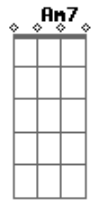

© ukulele-chords.com