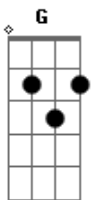

Banda Primicias - Deixa de Caô

tom:

Intro: G D Em C Am
G D Em C Am

[Primeira Parte]

G D Em
Um dia encontrei a luz que iluminou o meu caminho
C Am
Não volto pro lado de lá
G D Em
Tão só estava e triste caminhava sem ter um destino
C Am
Difícil de imaginar

[Pré-Refrão]

Em D G C
E quem está em busca de um motivo, eu dou (eu dou)
Em D G C
Motivo pra sorrir, viver e cantar
Em D G C
E quem está em busca de um motivo, eu dou (eu dou)
Em D
Motivo pra sorrir, viver e cantar

[Refrão]

Em D G Am
Deixa de caô Você tem valor Vem pra cá amigo Cola comigo
Em D G
Descobrir o amor Que me transformou Esse é o caminho
Am
Segue comigo
Am Em
Segue comigo vem pra cá
G Am
Segue comigo vem pra cá

Em D
Segue comigo vem pra cá
G Am
Segue comigo

[Segunda Parte]

G D Em
Um dia encontrei a luz que iluminou o meu caminho
C Am
Não volto pro lado de lá
G D Em
Tão só estava e triste caminhava sem ter um destino
C Am
Difícil de imaginar

[Pré-Refrão]

Em D G C
E quem está em busca de um motivo, eu dou eu dou
Em D G C
Motivo pra sorrir, viver e cantar
Em D G C
E quem está em busca de um motivo, eu dou eu dou
Em D
Motivo pra sorrir, viver e cantar
Em D G Am
Deixa de caô Você tem valor Vem pra cá amigo Cola comigo
Em D G
Descobrir o amor Que me transformou Esse é o caminho
Am
Segue comigo
Am Em
Segue comigo vem pra cá
G Am
Segue comigo vem pra cá
Em D
Segue comigo vem pra cá
G Am
Segue comigo

Acordes

© ukulele-chords.com