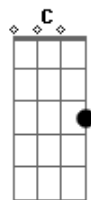

© ukulele-chords.com