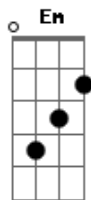

© ukulele-chords.com