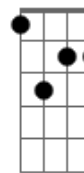

© ukulele-chords.com

Abm7