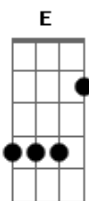

© ukulele-chords.com