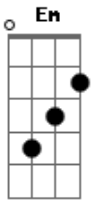

© ukulele-chords.com