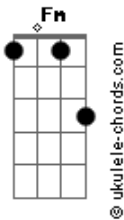

Banda Phoenix 80 - Coração À Deriva

tom:

A

Intro: Cm Gm Fm Bb

Cm Gm
Mísseis te-leguiados
Fm Bb
Para te abater
Cm Gm
Mas meu Caça encurralado
Fm Bb
Pelo medo de te perder

Cm Gm
Meu carro saiu da pista
Fm Bb
Você vem na contramão

Acordes

Cm Gm
Sigo marcas de pneus
Fm Bb
Tento encontrar a solução

Cm Gm
Meu navio em naufrágio
Fm Bb
De mim só resta cacos
Cm Gm
Coração à deriva
Fm Bb
A te perder de vista

Cm Gm
Cruzei terra, céu e mar
Fm Bb
Para te reencontrar