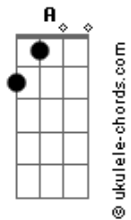

Banda Phoenix 80 - Coração À Deriva

tom:

A

Intro: Cm Gm Fm Bb

Cm Gm
Mísseis te-leguiados
Fm Bb
Para te abater
Cm Gm
Mas meu Caça encurralado
Fm Bb
Pelo medo de te perder

Cm Gm
Meu carro saiu da pista
Fm Bb
Você vem na contramão

Acordes

Cm Gm
Sigo marcas de pneus
Fm Bb
Tento encontrar a solução

Cm Gm
Meu navio em naufrágio
Fm Bb
De mim só resta cacos
Cm Gm
Coração à deriva
Fm Bb
A te perder de vista

Cm Gm
Cruzei terra, céu e mar
Fm Bb
Para te reencontrar