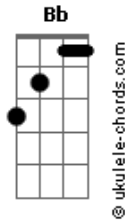

Banda Phoenix 80 - Coração À Deriva

tom:

A

Intro: Cm Gm Fm Bb

Cm Gm
Mísseis te-leguiados
Fm Bb
Para te abater
Cm Gm
Mas meu Caça encurralado
Fm Bb
Pelo medo de te perder

Cm Gm
Meu carro saiu da pista
Fm Bb
Você vem na contramão

Acordes

Cm Gm
Sigo marcas de pneus
Fm Bb
Tento encontrar a solução

Cm Gm
Meu navio em naufrágio
Fm Bb
De mim só resta cacos
Cm Gm
Coração à deriva
Fm Bb
A te perder de vista

Cm Gm
Cruzei terra, céu e mar
Fm Bb
Para te reencontrar