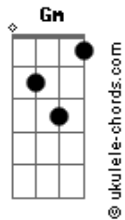

Banda Phoenix 80 - Coração À Deriva

tom:

A

Intro: Cm Gm Fm Bb

Cm Gm
Mísseis te-leguiados
Fm Bb
Para te abater
Cm Gm
Mas meu Caça encurralado
Fm Bb
Pelo medo de te perder

Cm Gm
Meu carro saiu da pista
Fm Bb
Você vem na contramão

Acordes

Cm Gm
Sigo marcas de pneus
Fm Bb
Tento encontrar a solução

Cm Gm
Meu navio em naufrágio
Fm Bb
De mim só resta cacos
Cm Gm
Coração à deriva
Fm Bb
A te perder de vista

Cm Gm
Cruzei terra, céu e mar
Fm Bb
Para te reencontrar