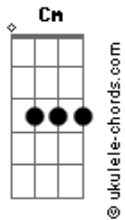

Banda Phoenix 80 - Coração À Deriva

tom:

A

Intro: Cm Gm Fm Bb

Cm Gm
Mísseis te-leguiados
Fm Bb
Para te abater
Cm Gm
Mas meu Caça encurralado
Fm Bb
Pelo medo de te perder

Cm Gm
Meu carro saiu da pista
Fm Bb
Você vem na contramão

Acordes

Cm Gm
Sigo marcas de pneus
Fm Bb
Tento encontrar a solução

Cm Gm
Meu navio em naufrágio
Fm Bb
De mim só resta cacos
Cm Gm
Coração à deriva
Fm Bb
A te perder de vista

Cm Gm
Cruzei terra, céu e mar
Fm Bb
Para te reencontrar