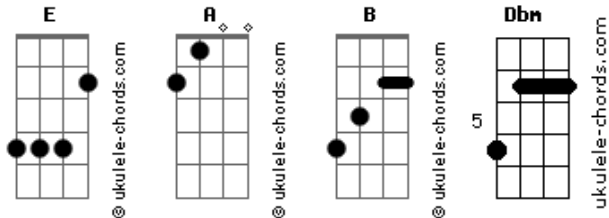

# Banda Pérola Negra - A Namorada

tom:

E

A minha namorada, gosta de balada

Praia e futebol, fazer amor de madrugada

E gosta, ela gosta mesmo de mim

A minha gatinha, também curte praia e sol

Vira uma fera de baixo do lençol

E gosta, ela gosta mesmo de mim

Ela é morena, cinturinha fina

Corpo de mulher,geitinho de menina

E gosta, ela gosta mesmo de mim

A minha namorada, adora tequila com limão

Eu to virado nessa paixão

## Acordes

B Dbm  
 Morena bronzeada, sarada, tatuagem no pé  
 A B  
 Parece até a mesma mulher

[Refrão]

E B  
 Ela se chama Rita, mora no litoral  
 Dbm A  
 Tem um beijo quente e é sensacional  
 E B  
 Desculpe meu amigo, assim não vai rolar  
 Dbm A  
 A mesma mulher a gente foi amar  
 E B  
 Ela se chama rita, mora no litoral  
 Dbm A  
 Tem um beijo quente e é sensacional  
 E B  
 Desculpe meu amigo, assim não vai rolar  
 Dbm A  
 Pela mesma mulher a gente foi, se apaixonar