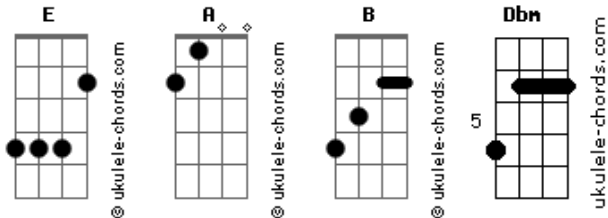

Banda Pérola Negra - A Namorada

tom:

E

A minha namorada, gosta de balada

Praia e futebol, fazer amor de madrugada

E gosta, ela gosta mesmo de mim

A minha gatinha, também curte praia e sol

Vira uma fera de baixo do lençol

E gosta, ela gosta mesmo de mim

Ela é morena, cinturinha fina

Corpo de mulher,geitinho de menina

E gosta, ela gosta mesmo de mim

A minha namorada, adora tequila com limão

Eu to virado nessa paixão

Acordes

B Dbm
 Morena bronzeada, sarada, tatuagem no pé
 A B
 Parece até a mesma mulher

[Refrão]

E B
 Ela se chama Rita, mora no litoral
 Dbm A
 Tem um beijo quente e é sensacional
 E B
 Desculpe meu amigo, assim não vai rolar
 Dbm A
 A mesma mulher a gente foi amar
 E B
 Ela se chama rita, mora no litoral
 Dbm A
 Tem um beijo quente e é sensacional
 E B
 Desculpe meu amigo, assim não vai rolar
 Dbm A
 Pela mesma mulher a gente foi, se apaixonar