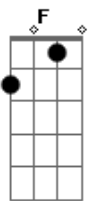

© ukulele-chords.com