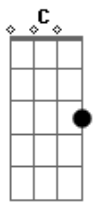

Banda Pela Fé - Clame a Mim

Tom: C
Intro: 2x: D C G A

D A
Uma Coisa estou sentindo nesse momento
Bm G
Sei que algo está acontecendo, Deus fala comigo
D A
Então de repente fico a chorar
Bm G
E aquela voz suave a me falar, eu sou contigo
Em D G
Não olhe para trás, não desanime mais
A
Pois a vitória já venho trazendo
Bm A D
Pare de sofrer, vou te acolher
E A
E aí verás o meu poder

D A Bm G
Clame a mim pare de chorar eu vou te ajudar, te quero
D A Bm
Clame a mim pode esperar, sua hora vai chegar
G A D
E no mesmo instante, eu te abençoarei
Intro: (D C G A)

D A
Olhe só o tempo está passando
Bm G
O cerco está se fechando, está ficando difícil

D A
Pensa que o teu Deus te abandonou
Bm G
Mas a promessa é do Senhor, e Ele está vindo
Em D G
Não olhe para trás, não desanime mais
A
Pois a vitória já venho trazendo
Bm A D
Pare de sofrer, vou te acolher
E A
E aí verás o meu poder
D A Bm G
Clame a mim pare de chorar eu vou te ajudar, te quero
D A Bm
Clame a mim pode esperar, sua hora vai chegar
G A D
E no mesmo instante, eu te abençoarei

Solo 2x: (C Bb Dm F)

C G Am F
Clame a mim pare de chorar eu vou te ajudar, te quero
D A Bm G
Clame a mim pare de chorar eu vou te ajudar, te quero
D A Bm
Clame a mim pode esperar, sua hora vai chegar
G A D
E no mesmo instante, eu te abençoarei

Final: D C G A 2x

Acordes

© ukulele-chords.com