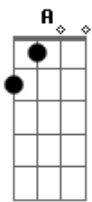

© ukulele-chords.com