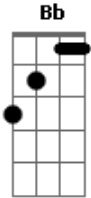

Banda Passarela - Saudade Dói Demais

tom:

Intro: C G F C
F G C G

C
Teu olhar que me fascina
F
Meu bem querer, minha paixão
G
Te quero e isso não nego
C G
Você está dentro do meu coração
C
Te ter você em meu destino
F
Tenho a esperança de te encontrar
G
A paixão invade o peito
Bb C
Vivo somente pra te amar

G
Saudade dói demais

Acordes

© ukulele-chords.com

© ukulele-chords.com

© ukulele-chords.com

© ukulele-chords.com

F C
No peito queima a dor
G
De ter você tão longe
F G C
Tão longe do meu amor

C
Sonho tê-la em meus braços
F
Dizer o que sinto a todo momento
G
Vem logo ficar comigo
C G
Acaba de vez com meu sofrimento
C
Sem você eu ando sem rumo
F
Me sinto sozinho nessa solidão
G Bb
Preciso da tua luz pra me tirar
C
Dessa escuridão