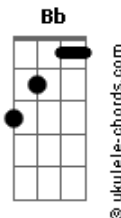

Banda Passarela - Saudade Dói Demais

tom:

Intro: C G F C
F G C G

C
Teu olhar que me fascina
F
Meu bem querer, minha paixão
G
Te quero e isso não nego
C G
Você está dentro do meu coração
C
Te ter você em meu destino
F
Tenho a esperança de te encontrar
G
A paixão invade o peito
Bb C
Vivo somente pra te amar

G
Saudade dói demais

Acordes

F C
No peito queima a dor
G
De ter você tão longe
F G C
Tão longe do meu amor
C
Sonho tê-la em meus braços
F
Dizer o que sinto a todo momento
G
Vem logo ficar comigo
C G
Acaba de vez com meu sofrimento
C
Sem você eu ando sem rumo
F
Me sinto sozinho nessa solidão
G Bb
Preciso da tua luz pra me tirar
C
Dessa escuridão