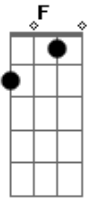

Banda Passarela - Saudade Dói Demais

tom:

Intro: C G F C
F G C G

C
Teu olhar que me fascina
F
Meu bem querer, minha paixão
G
Te quero e isso não nego
C G
Você está dentro do meu coração
C
Te ter você em meu destino
F
Tenho a esperança de te encontrar
G
A paixão invade o peito
Bb C
Vivo somente pra te amar

G
Saudade dói demais

Acordes

© ukulele-chords.com

© ukulele-chords.com

© ukulele-chords.com

© ukulele-chords.com

F C
No peito queima a dor
G
De ter você tão longe
F G C
Tão longe do meu amor

C
Sonho tê-la em meus braços
F
Dizer o que sinto a todo momento
G
Vem logo ficar comigo
C G
Acaba de vez com meu sofrimento
C
Sem você eu ando sem rumo
F
Me sinto sozinho nessa solidão
G Bb
Preciso da tua luz pra me tirar
C
Dessa escuridão