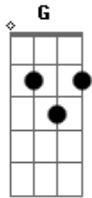

© ukulele-chords.com