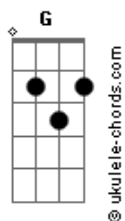

Banda Ovelha Negra - Pode Ir Embora

tom:

Intro: Am F Am F

Am F
Pode ir embora e me deixar aqui

G
É bem melhor que seja assim

C
Pois essa incerteza

E
Fere o meu coração

Am
Confundi a cabeça

F G Am
Me deixe bem longe de você

[Pré-Refrão]

Dm G
Quando a saudade apertar

Dm G
Você vai me procurar

Dm G

Acordes

E eu vou tá pronta pra dizer

Dm G
Que eu não quero mais você