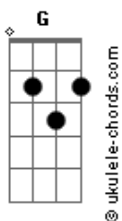

Banda Ovelha Negra - Pode Ir Embora

tom:

Intro: Am F Am F

Am F
Pode ir embora e me deixar aqui

G
É bem melhor que seja assim

C
Pois essa incerteza

E
Fere o meu coração

Am
Confundi a cabeça

F G Am
Me deixe bem longe de você

[Pré-Refrão]

Dm G
Quando a saudade apertar

Dm G
Você vai me procurar

Dm G

Acordes

E eu vou tá pronta pra dizer
Dm G
Que eu não quero mais você

[Refrão]

C
Eu sou aquela que você não quiz

Am
Aquele que você só fez sofrer

Dm
Eu sou aquela que te fez feliz

G
E hoje eu sou quem não quer mais você

C
Eu sou aquela que você não quiz

Am
Aquele que você só fez sofrer

Dm
Eu sou aquela que te fez feliz

G
E hoje eu sou quem não quer mais você