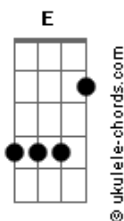

Banda Ovelha Negra - Pode Ir Embora

tom:

Intro: Am F Am F

Am F
Pode ir embora e me deixar aqui

G
É bem melhor que seja assim

C
Pois essa incerteza

E
Fere o meu coração

Am
Confundi a cabeça

F G Am
Me deixe bem longe de você

[Pré-Refrão]

Dm G
Quando a saudade apertar

Dm G
Você vai me procurar

Dm G

Acordes

E eu vou tá pronta pra dizer

Dm G
Que eu não quero mais você