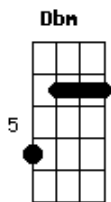

© ukulele-chords.com