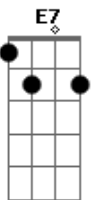

© ukulele-chords.com