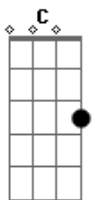

© ukulele-chords.com