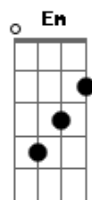

© ukulele-chords.com