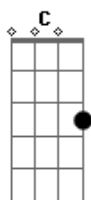

© ukulele-chords.com