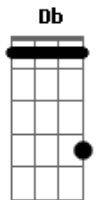

© ukulele-chords.com