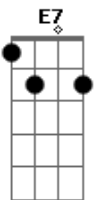

© ukulele-chords.com