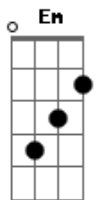

© ukulele-chords.com