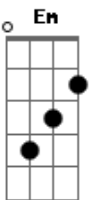

© ukulele-chords.com