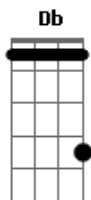

© ukulele-chords.com