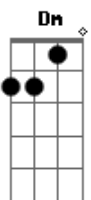

© ukulele-chords.com