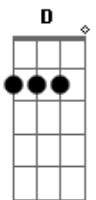

tom:
D (forma dos acordes no tom de Db)
Capotraste na 1ª casa
Intro: Am Dm C E7
Am Dm C E7

[Primeira Parte]

Am Dm
Pra elas você era tudo
C Em
Era cobiçado por muitas
Am Dm C Em
Cada noite tava com uma se achando

[Segunda Parte]

Am Dm
Conquistava todos os corações
C Em
Se comparava ah um Don Ruan
Am Dm C Em
Dizia ah todas eu te amo, te amooo
E7
Uhooooo

[Terceira Parte]

Am Dm
Quando você me viu dançando foi se
C E7
Aproximando, Uhooooo
Am Dm C
Falou que eu era tão linda (parecia um
E7
Anjo) Uhooooo

[Refrão]

Am Dm
Sem perceber, sem perceber
C E7
Ti apaixonei com meu sorriso
Am Dm
Sem perceber, sem perceber
C E7 Am
(Você se tornou minha vítima)
Am Dm C E7
Aquele lindo Don Ruan, acabou na solidão
Am Dm
Sem perceber, sem perceber

C E7 Am
(Você se tornou minha vítima)

[Solo] Am Dm C E7
Am Dm C E7

[Quarta Parte]

Am Dm
Pra elas você era tudo
C E7
Era cobiçado por muitas
Am Dm C Em
Cada noite tava com uma se achando

[Quinta Parte]

Am Dm
Conquistava todos os corações
C Em
Se comparava ah um Don Ruan
Am Dm C Em
Dizia ah todas eu te amo, te amooo
E7
Uhooooo

[Sexta Parte]

Am Dm
Quando você me viu dançando foi se
C E7
Aproximando, Uhooooo
Am Dm
Falou que eu era tão linda (parecia um
C E7
Anjo) Uhooooo

[Refrão 2]

Am Dm
Sem perceber, sem perceber
C E7
Ti apaixonei com meu sorriso
Am Dm
Sem perceber, sem perceber
C E7 Am
(Você se tornou minha vítima)
Am Dm C E7
Aquele lindo Don Ruan, acabou na solidão
Am Dm
Sem perceber, sem perceber
C E7 Am
(Você se tornou minha vítima)

Acordes

© ukulele-chords.com