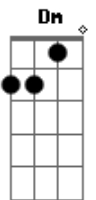

© ukulele-chords.com