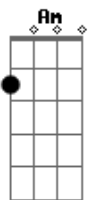

© ukulele-chords.com