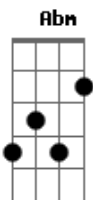

© ukulele-chords.com

© ukulele-chords.com