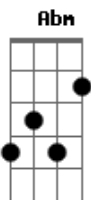

Banda Opus Dei - O Socorro

tom:

Intro: **E**
Dbm Abm Dbm A
Abm Gbm E A
Abm Gbm E A

E **B**
 Quando as portas se fecharem
Dbm **Abm**
 E não tiver nem caminho pra correr
A **Abm**
 Chama Cristo pra ficar contigo
Gbm **B**
E Ele vem te socorrer
E **B**
 Se Jesus cuida dos passarinhos
Dbm **Abm**
 Muito mais cuidará do teu viver
A **E**
 Outrora estava perdido **B** **E**

Hoje eu tenho um grande amigo para viver

A **Abm**
 Quando tudo já não tem mais jeito
Gbm **E**
 E a tristeza invadir o teu ser
B **Dbm** **B** **A**
 Chama Cristo pra ficar contigo
B **E**
E Ele vem te socorrer

[Refrão]

B **Dbm**
 Sofri procurando a tua paz
B **Dbm** **B** **A**
 Chorei hoje não choro mais
B **A** **Abm**
 Encontrei o amor
Gbm **E**
 Sou feliz nos braços do Senhor

Acordes

© ukulele-chords.com

© ukulele-chords.com