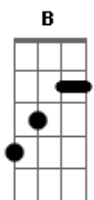

© ukulele-chords.com