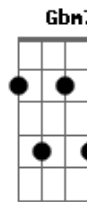

© ukulele-chords.com