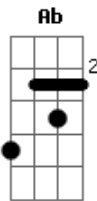

Banda Offdead - Gira Sol

tom:
B

Você tem noção da vida
A B Ab Bb
Como ela tá?
B Bb
Você tem tentado ao máximo?
A Ab
Talvez não

B Bb
O tempo passa rápido
A Ab
E vc não sabe
B Bb
O dia de amanhã
A Ab
Vc Não sabe
B Bb
A loteria de hoje
A Ab
Vc não sabe

C Db
Então Não espere
C B
Como sempre foi
C Db

Acordes

© ukulele-chords.com

© ukulele-chords.com

© ukulele-chords.com

© ukulele-chords.com

© ukulele-chords.com

© ukulele-chords.com