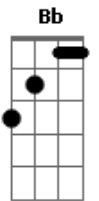

Banda Offdead - Gira Sol

tom:
B

Você tem noção da vida
A B Ab Bb
Como ela tá?
B Bb
Você tem tentado ao máximo?
A Ab
Talvez não

B Bb
O tempo passa rápido
A Ab
E vc não sabe
B Bb
O dia de amanhã
A Ab
Vc Não sabe
B Bb
A loteria de hoje
A Ab
Vc não sabe

C Db
Então Não espere
C B
Como sempre foi
C Db

Acordes

© ukulele-chords.com

© ukulele-chords.com

© ukulele-chords.com

© ukulele-chords.com

© ukulele-chords.com

© ukulele-chords.com