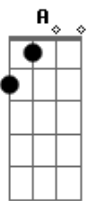

Banda Offdead - Gira Sol

tom:
B

Você tem noção da vida
A B Ab Bb
Como ela tá?
B Bb
Você tem tentado ao máximo?
A Ab
Talvez não

B Bb
O tempo passa rápido
A Ab
E vc não sabe
B Bb
O dia de amanhã
A Ab
Vc Não sabe
B Bb
A loteria de hoje
A Ab
Vc não sabe

C Db
Então Não espere
C B
Como sempre foi
C Db

Acordes

© ukulele-chords.com

© ukulele-chords.com

© ukulele-chords.com

© ukulele-chords.com

© ukulele-chords.com

© ukulele-chords.com