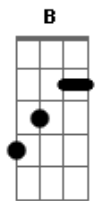

Banda Offdead - Gira Sol

tom:
B

Você tem noção da vida
A B Ab Bb
Como ela tá?
B Bb
Você tem tentado ao máximo?
A Ab
Talvez não

B Bb
O tempo passa rápido
A Ab
E vc não sabe
B Bb
O dia de amanhã
A Ab
Vc Não sabe
B Bb
A loteria de hoje
A Ab
Vc não sabe

C Db
Então Não espere
C B
Como sempre foi
C Db

Acordes

© ukulele-chords.com

© ukulele-chords.com

© ukulele-chords.com

© ukulele-chords.com

© ukulele-chords.com

© ukulele-chords.com

Que te fere
C B
E todos os dias dói

C Db
Vá em fim
C B
Viva sua vida
C Db
Experimente
C B
Se permita

B Bb
Com tudo que sabe
B Bb
Com tudo que espera
A Ab
Sem desanimar
A Ab
Sem Voltar

B Bb
Essa é a vida
A Ab
Saindo do círculo
B Bb
Sem vicio
A Ab
Só com depois