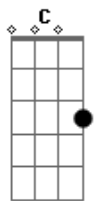

Banda Offdead - Gira Sol

tom:
B

Você tem noção da vida
A B Ab Bb
Como ela tá?
B Bb
Você tem tentado ao máximo?
A Ab
Talvez não

B Bb
O tempo passa rápido
A Ab
E vc não sabe
B Bb
O dia de amanhã
A Ab
Vc Não sabe
B Bb
A loteria de hoje
A Ab
Vc não sabe

C Db
Então Não espere
C B
Como sempre foi
C Db

Acordes

© ukulele-chords.com

© ukulele-chords.com

© ukulele-chords.com

© ukulele-chords.com

© ukulele-chords.com

© ukulele-chords.com