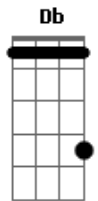

Banda Offdead - Gira Sol

tom:
B

Você tem noção da vida
A B Ab Bb
Como ela tá?
B Bb
Você tem tentado ao máximo?
A Ab
Talvez não

B Bb
O tempo passa rápido
A Ab
E vc não sabe
B Bb
O dia de amanhã
A Ab
Vc Não sabe
B Bb
A loteria de hoje
A Ab
Vc não sabe

C Db
Então Não espere
C B
Como sempre foi
C Db

Acordes

© ukulele-chords.com

© ukulele-chords.com

© ukulele-chords.com

© ukulele-chords.com

© ukulele-chords.com

© ukulele-chords.com