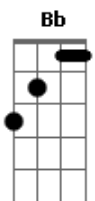

© ukulele-chords.com