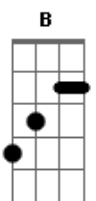

© ukulele-chords.com