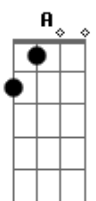

Banda Offdead - Cada Dia

tom:

Intro: A C B ^A
B_b

Eu sei que você "não me quer mais!"

Seu coração se parte em dois

Ah...ah

[Refrão]

^A Quando olho nos ^C seus olhos
^B Vejo que você é a ^{B_b} pessoa certa
^A Mas eu não vou voltar ^C Porque
^B Eu sei que você ^{B_b} "não me quer mais!"
^A Quando olho nos ^C seus olhos
^B Vejo que você é a ^{B_b} pessoa certa
^A Mas eu não vou voltar ^C Porque
^B Eu sei... ! ! ! que você ^{B_b} "não me quer mais!"
[Dedilhado]
A cada dia que passa, reparo no que ... Aconteceu

Esquecer

[Dedilhado]
De você .... yeah, yeah..yeahh

(Acaba o dedilhado)

[Refrão]

^A Quando olho nos ^C seus olhos
^B Vejo que você é a ^{B_b} pessoa certa
^A Mas eu não vou voltar ^C Porque
^B Eu sei... ! ! ! que você ^{B_b} "não me quer mais!"

Acordes

© ukulele-chords.com