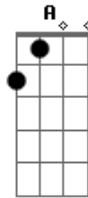

Banda Novo Manah - Quero Ouvir Tua Palavra

Tom: E

Intro: E Gbm Abm A
E Gbm B B

Aleluia! Aleluia! Aleluuuuuuia! (bis)

E Gbm Abm A Dbm A
B

Quero ouvir tua palavra, quero me deixar formar pelo teu ensinamento Senhor!

E Gbm Abm A
Que a palavra anunciada toque em nossos corações
Dbm Gb B
e nos faça mensageiros do amor!

Acordes

© ukulele-chords.com

© ukulele-chords.com

© ukulele-chords.com

© ukulele-chords.com

© ukulele-chords.com