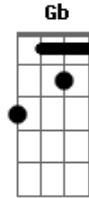

Banda Novo Manah - Quero Ouvir Tua Palavra

Tom: E

Intro: E Gbm Abm A
E Gbm B B

Aleluia! Aleluia! Aleluuuuuuia! (bis)

E Gbm Abm A Dbm A
B

Quero ouvir tua palavra, quero me deixar formar pelo teu ensinamento Senhor!

E Gbm Abm A
Que a palavra anunciada toque em nossos corações
Dbm Gb B
e nos faça mensageiros do amor!

Acordes

© ukulele-chords.com

© ukulele-chords.com

© ukulele-chords.com

© ukulele-chords.com

© ukulele-chords.com