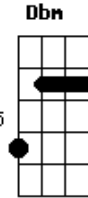

© ukulele-chords.com