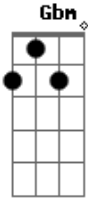

Banda Novo Manah - Quero Ouvir Tua Palavra

Tom: E

Intro: E Gbm Abm A
E Gbm B B

Aleluia! Aleluia! Aleluuuuuuia! (bis)

E Gbm Abm A Dbm A
B

Quero ouvir tua palavra, quero me deixar formar pelo teu ensinamento Senhor!

E Gbm Abm A
Que a palavra anunciada toque em nossos corações
Dbm Gb B
e nos faça mensageiros do amor!

Acordes

© ukulele-chords.com

© ukulele-chords.com

© ukulele-chords.com

© ukulele-chords.com

© ukulele-chords.com