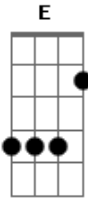

Banda Novo Manah - Quero Ouvir Tua Palavra

Tom: E

Intro: E Gbm Abm A
E Gbm B B

Aleluia! Aleluia! Aleluuuuuuia! (bis)

E Gbm Abm A Dbm A
B

Quero ouvir tua palavra, quero me deixar formar pelo teu ensinamento Senhor!

E Gbm Abm A
Que a palavra anunciada toque em nossos corações
Dbm Gb B
e nos faça mensageiros do amor!

Acordes

© ukulele-chords.com

© ukulele-chords.com

© ukulele-chords.com

© ukulele-chords.com

© ukulele-chords.com