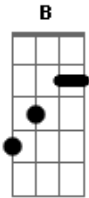

Banda Novo Manah - Quero Ouvir Tua Palavra

Tom: E

Intro: E Gbm Abm A
E Gbm B B

Aleluia! Aleluia! Aleluuuuuuia! (bis)

E Gbm Abm A Dbm A
B

Quero ouvir tua palavra, quero me deixar formar pelo teu ensinamento Senhor!

E Gbm Abm A
Que a palavra anunciada toque em nossos corações
Dbm Gb B
e nos faça mensageiros do amor!

Acordes

© ukulele-chords.com

© ukulele-chords.com

© ukulele-chords.com

© ukulele-chords.com

© ukulele-chords.com