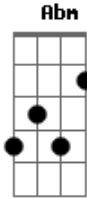

Banda Novo Manah - Quero Ouvir Tua Palavra

Tom: E

Intro: E Gbm Abm A
E Gbm B B

Aleluia! Aleluia! Aleluuuuuuia! (bis)

E Gbm Abm A Dbm A
B

Quero ouvir tua palavra, quero me deixar formar pelo teu ensinamento Senhor!

E Gbm Abm A
Que a palavra anunciada toque em nossos corações
Dbm Gb B
e nos faça mensageiros do amor!

Acordes

© ukulele-chords.com

© ukulele-chords.com

© ukulele-chords.com

© ukulele-chords.com

© ukulele-chords.com