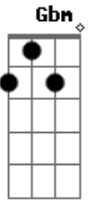

Bb Bm E A
Sofreu a flagelação e martirizado foi

Gbm Bm7 E A
Morreu para este mundo. Glorioso está no céu!

A Bb Bm E A
Pela sua intercessão possamos enfim voltar

Gbm Bm7 E A
Nosso olhar e coração ao chamado que Deus faz

Bb Bm E A
Nossa luta, nossa dor, ao Senhor apresentai

Gbm Bm7 E A
Na hora do sofrimento, pedimos rogai por nós!

Acordes

© ukulele-chords.com

© ukulele-chords.com

© ukulele-chords.com

© ukulele-chords.com

© ukulele-chords.com