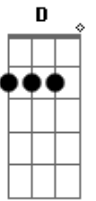

Bb Bm E A
Sofreu a flagelação e martirizado foi

Gbm Bm7 E A
Morreu para este mundo. Glorioso está no céu!

A Bb Bm E A
Pela sua intercessão possamos enfim voltar

Gbm Bm7 E A
Nosso olhar e coração ao chamado que Deus faz

Bb Bm E A
Nossa luta, nossa dor, ao Senhor apresentai

Gbm Bm7 E A
Na hora do sofrimento, pedimos rogai por nós!

Acordes

© ukulele-chords.com

© ukulele-chords.com

© ukulele-chords.com

© ukulele-chords.com

© ukulele-chords.com