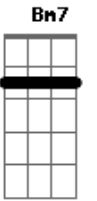

© ukulele-chords.com