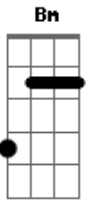

Bb Bm E A
Sofreu a flagelação e martirizado foi

Gbm Bm7 E A
Morreu para este mundo. Glorioso está no céu!

A Bb Bm E A
Pela sua intercessão possamos enfim voltar

Gbm Bm7 E A
Nosso olhar e coração ao chamado que Deus faz

Bb Bm E A
Nossa luta, nossa dor, ao Senhor apresentai

Gbm Bm7 E A
Na hora do sofrimento, pedimos rogai por nós!

Acordes

© ukulele-chords.com

© ukulele-chords.com

© ukulele-chords.com

© ukulele-chords.com

© ukulele-chords.com