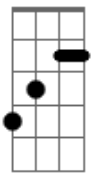

Banda NORA - Domingo

Tom: D

Intro: B Bm Bm B B B Bm D

B Bm B Bm
Tentei fazer aquela música pra você,
B Bm B Bm
D

Mas cada dia que passou levou um pouco do meu amor.

B Bm D
Algo dizia que você seria, simplesmente o fim.

B Bm D
G7M A Bm
E a cada passo que eu dou, amor. Vejo minha vida assim. No FIM...

Bm D E
[Refrão] Percebo sua ira aqui, ela chegou devagar
Bm D E
E ao chegar, dê a volta, só não pare no mesmo lugar.

Bm D E
Tudo se acaba. Enfim. Você me fez tropeçar.

Bm D E
E ao chegar, dê a volta. Só não vale você me humilhar.//

Acordes

G7M

© ukulele-chords.com

D

© ukulele-chords.com

B

© ukulele-chords.com