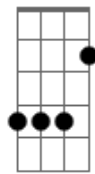

Banda NORA - Domingo

Tom: D

Intro: B Bm Bm B B B Bm D

B Bm B Bm
Tentei fazer aquela música pra você,
B Bm B Bm
D

Mas cada dia que passou levou um pouco do meu amor.

B Bm D
Algo dizia que você seria, simplesmente o fim.

B Bm D
G7M A Bm
E a cada passo que eu dou, amor. Vejo minha vida assim. No FIM...

Bm D E
[Refrão] Percebo sua ira aqui, ela chegou devagar
Bm D E
E ao chegar, dê a volta, só não pare no mesmo lugar.

Bm D E
Tudo se acaba. Enfim. Você me fez tropeçar.

Bm D E
E ao chegar, dê a volta. Só não vale você me humilhar.//

Acordes

G7M

© ukulele-chords.com

D

© ukulele-chords.com

B

© ukulele-chords.com

Bm

© ukulele-chords.com

A

© ukulele-chords.com

E

© ukulele-chords.com