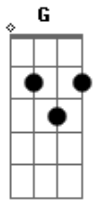

Banda NORA - Chega!

Tom: G

Intro: G A G A G A C- (2x)

A
C
Decide Logo o que você vai querer da sua vida indecisa,
A
C
Porque eu sou novo demais pra pagar de sofrida - Que sofrida
que nada!
A
C
Ou volta logo ou nunca mais vamos ter despedida - Sem mentira!

A
C
Não vou jogar a sorte todo o prazer dessa vida, que é tão
curta...
A
[P.R.] Pra mim Já deu,? to? no fim. Você já deu...
A
Pra mim já deu ?to? legal. Você já deu...
A
C
[Refrão] Chega! Sei que ainda quero você, mas ?to? louco pra
me liberar.
A
C
G
Chega! Se já não tem mais prazer, não insiste, e sai de cima//

Acordes

© ukulele-chords.com