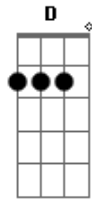

© ukulele-chords.com

Não me atinge mais

G
Esse é o tempo
Em C
Que no momento da adoração

D
Eu posso te ver Senhor
Em G
Com notas tão simples

Em G
Com notas tão simples

Am
Com tão pouco que eu sei

C
Eu pude enxergar

Cm
A face do rei