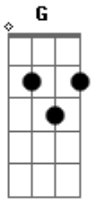

Banda Noiva - Simples

tom:

Intro: G Am C G Am Cm

G
Esse é o tempo
Am C Cm
Que os meus olhos se elevam a ti

G
Esse é o tempo
Em C
Que o meu coração se abre

D
Pra te receber
G Am
Esse é o tempo que todas coisas

Que afetavam minha vida

Acordes

© ukulele-chords.com