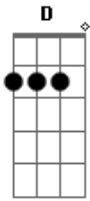

Banda Noiva - Amigo Jesus

tom:

Intro: G C G

G
Eu posso até errar, mas vai me ensinar
C G C
Mesmo assim, mesmo assim

G
Eu posso tropeçar, mas vai me levantar
C G C
Mesmo assim, mesmo assim

G C
É de um amigo assim que eu preciso
G C
É de um amigo assim que eu preciso
G C
É de um amigo assim que eu preciso
G C
É de um amigo que se chama Cristo

(G C)

Acordes

G
Tu pode até chorar, mas vou te consolar
C G C
Mesmo assim, mesmo assim
G C
Se acaso se perder, eu saio só pra procurar você
G C
Só pra procurar você
G C
Eu quero ser seu amigo
G C
Eu quero ser tanto seu amigo
G C
Eu quero ser seu amigo
G C G D
Eu quero ser seu amigo
C D G C G
Jesus, Jesus, Jesus
C
Tanto meu amigo
G C G C
Jesus, tanto seu amigo