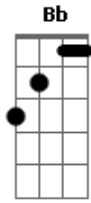

© ukulele-chords.com