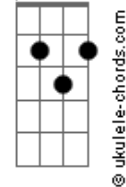

Banda Namaré - Nossa Aldeia

tom:

Intro: Em D Em

Em D7M Em
Veja você o nosso planeta

D7M Em
A nossa casa a mãe natureza

Bm Em
Pede socorro

Em D7M Em
Veja você em cada esquina

D7M Em
Há uma vida triste sofrida

Bm Em
Quase perdida

G Bm G
Muitas vezes a poeira dessa estrada

Não nos deixa enxergar

G Bm A
Mas ainda há tempo de limpar a sujeira

G
Entranhada nas veias

A Bm
Da nossa aldeia

Em D7M Em
Veja você parte da tribo se reuniu

D7M Em
Para repudiar esse lixo cultural

Bm Em
Que nos rodeia

Em D7M Em
Veja você em cada esquina

D7M Em
Há sempre alguém pra levantar a bandeira

Bm Em
A bandeira da paz

Acordes

D7M

Em

D

Bm

G

A