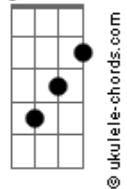

Banda Namaré - Nossa Aldeia

tom:

Intro: Em D Em

Em D7M Em
Veja você o nosso planeta

D7M Em
A nossa casa a mãe natureza
Bm Em

Pede socorro

Em D7M Em
Veja você em cada esquina
D7M Em

Há uma vida triste sofrida
Bm Em

Quase perdida

G Bm G
Muitas vezes a poeira dessa estrada
Bm

Não nos deixa enxergar

G Bm A
Mas ainda há tempo de limpar a sujeira

G
Entranhada nas veias
A Bm

Da nossa aldeia

Em D7M Em
Veja você parte da tribo se reuniu

D7M Em
Para repudiar esse lixo cultural

Bm Em
Que nos rodeia

Em D7M Em
Veja você em cada esquina

D7M Em
Há sempre alguém pra levantar a bandeira
Bm Em

A bandeira da paz

Acordes

Em