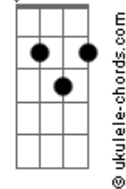

Banda Namaré - Nossa Aldeia

tom:

Intro: Em D Em

Em D7M Em
Veja você o nosso planeta

D7M Em
A nossa casa a mãe natureza
Bm Em

Pede socorro

Em D7M Em
Veja você em cada esquina
D7M Em

Há uma vida triste sofrida
Bm Em

Quase perdida

G Bm G
Muitas vezes a poeira dessa estrada
Bm

Não nos deixa enxergar

G Bm A
Mas ainda há tempo de limpar a sujeira

G
Entranhada nas veias
A Bm

Da nossa aldeia

Em D7M Em
Veja você parte da tribo se reuniu

D7M Em
Para repudiar esse lixo cultural

Bm Em
Que nos rodeia

Em D7M Em
Veja você em cada esquina

D7M Em
Há sempre alguém pra levantar a bandeira
Bm Em

A bandeira da paz

Acordes

G