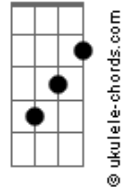

Banda Namaré - Nossa Aldeia

tom:

Intro: Em D Em

Em D7M Em
Veja você o nosso planeta

D7M Em
A nossa casa a mãe natureza

Bm Em
Pede socorro

Em D7M Em
Veja você em cada esquina

D7M Em
Há uma vida triste sofrida

Bm Em
Quase perdida

G Bm G
Muitas vezes a poeira dessa estrada

Não nos deixa enxergar

G Bm A
Mas ainda há tempo de limpar a sujeira

G
Entranhada nas veias

A Bm
Da nossa aldeia

Em D7M Em
Veja você parte da tribo se reuniu

D7M Em
Para repudiar esse lixo cultural

Bm Em
Que nos rodeia

Em D7M Em
Veja você em cada esquina

D7M Em
Há sempre alguém pra levantar a bandeira

Bm Em
A bandeira da paz

Acordes

D7M

Em