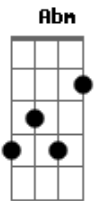

© ukulele-chords.com