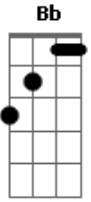

© ukulele-chords.com