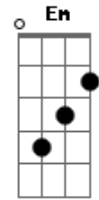

© ukulele-chords.com

E quando você toca em mim AH AH
Eu fico toda molhada
Te juro fico logo afim AH AH
Eu fico arrepiada

E quando você toca em mim AH AH
Eu fico toda molhada
Te juro fico logo afim AH AH
Eu fico arrepiada

[Pré-Refrão]

Ontem sonhei com você/ Estava no quarto tão só
Estava tão linda, vestida com aquele baby doll
(Só de baby doll)

Melei minha boca de mel / Pensando só em você
Amor eu te quero / Preciso desse teu prazer