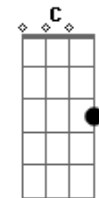

© ukulele-chords.com