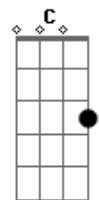

© ukulele-chords.com