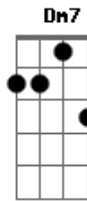

© ukulele-chords.com