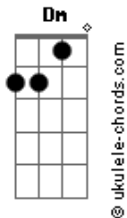

Banda Mel - Ladeira do Pelô

tom:

Dm

Intro: Dm C Dm C
Dm C Dm A

Dm
Olodum
C
Salvador, minha Bahia capital
A
Grande Rei Olodum

Dm
Olodum
C
Salvador, minha Bahia capital
A
E eu vou, e eu vou ô ô

Dm C
E... eu... vou, na sexta-feira eu vou
Dm
Vou subindo a Ladeira do Pelô
A
E eu vou, e eu vou ô ô

Dm C
E... eu vou, meu coração palpitou
Dm A
Vou subindo a Ladeira do Pelô

Dm
Olodum
C
Salvador, minha Bahia capital
A
Grande Rei Olodum

Acordes

Dm C
Olodum... (skindin skindin skindin bum bum)
Dm

Salvador, minha Bahia capital
A

E eu vou, e eu vou ô ô

Dm C
E... eu... vou, na sexta-feira eu vou

Dm
Vou subindo a Ladeira do Pelô

A
E eu vou, e eu vou ô ô

Dm C
E... eu... vou, meu coração palpitou
Dm

Dm
Vou subindo a Ladeira do Pelô

C
Balançando a banda pra lá
Dm A
Balançando a banda pra cá