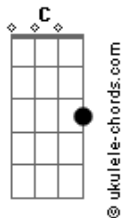

Banda Mel - Ladeira do Pelô

tom:

Dm

Intro: Dm C Dm C
Dm C Dm A

Dm
Olodum
C
Salvador, minha Bahia capital
A
Grande Rei Olodum

Dm
Olodum
C
Salvador, minha Bahia capital
A
E eu vou, e eu vou ô ô

Dm C
E... eu... vou, na sexta-feira eu vou
Dm
Vou subindo a Ladeira do Pelô
A
E eu vou, e eu vou ô ô

Dm C
E... eu vou, meu coração palpitou
Dm A
Vou subindo a Ladeira do Pelô

Dm
Olodum
C
Salvador, minha Bahia capital
A
Grande Rei Olodum

Acordes

Dm C
Olodum... (skindin skindin skindin bum bum)
Dm

Salvador, minha Bahia capital
A

E eu vou, e eu vou ô ô

Dm C
E... eu... vou, na sexta-feira eu vou

Dm
Vou subindo a Ladeira do Pelô

A
E eu vou, e eu vou ô ô

Dm C
E... eu... vou, meu coração palpitou
Dm

Dm
Vou subindo a Ladeira do Pelô

C
Balançando a banda pra lá
Dm A
Balançando a banda pra cá