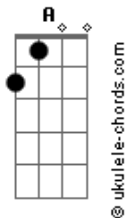

Banda Mel - Ladeira do Pelô

tom:

Dm

Intro: Dm C Dm C
Dm C Dm A

Dm
Olodum
C
Salvador, minha Bahia capital
A
Grande Rei Olodum

Dm
Olodum
C
Salvador, minha Bahia capital
A
E eu vou, e eu vou ô ô

Dm C
E... eu... vou, na sexta-feira eu vou
Dm
Vou subindo a Ladeira do Pelô
A
E eu vou, e eu vou ô ô

Dm C
E... eu vou, meu coração palpitou
Dm A
Vou subindo a Ladeira do Pelô

Dm
Olodum
C
Salvador, minha Bahia capital
A
Grande Rei Olodum

Acordes

Dm C
Olodum... (skindin skindin skindin bum bum)
Dm

Salvador, minha Bahia capital
A