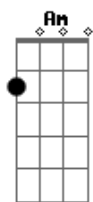

Banda Mel - Boca Louca

tom:

Intro: Am Dm F7
E7 Am D7
Am Dm F7
E7 Am D7

Os lábios de mel
Da linda menina
Quando eu te vejo, o desejo me alucina
Os lábios de mel
Da linda menina
Quando eu te vejo, o desejo me alucina
Quero te catar, quero me enrolar
Nesse teu calor
Quero te apertar, quero me explicar
Dentro do amor

Am D7 Am
Seu jeito tem beleza
(seu jeito tem beleza)
Dm
Tem um sorriso meigo
(tem um sorriso meigo)
F7
E uma boca louca
E7
Que eu beijo, beijo, beijo
Am D7
Beijo, beijo, beijo
Am D7 Am
Contigo numa boa (contigo numa boa)
Dm
Sigo em alto-astrol (sigo em alto-astrol)
F7
Carregado de amor, de alegria
E7 Am D7
Sou folia, sou rei, sou carnaval (lalaiá lá)
Am Dm
Lalaiá laiá, lalaiá laiá, ô ô
F7 E7 Am D7
Lalaiá laiá, lalaiá laiá, amor

Acordes