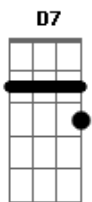

© ukulele-chords.com