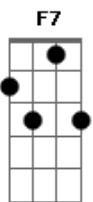

© ukulele-chords.com