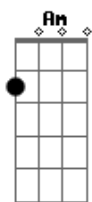

Banda Mel - Boca Louca

tom:

Intro: Am7 Dm7 F7
E7 Am7 D7
Am7 Dm7 F7
E7 Am7 D7

Os lábios de mel
Da linda menina
Quando eu te vejo, o desejo me alucina
Os lábios de mel
Da linda menina
Quando eu te vejo, o desejo me alucina
Quero te catar, quero me enrolar
Nesse teu calor
Quero te apertar, quero me explicar
Dentro do amor

Am7 D7 Am7
Seu jeito tem beleza
(seu jeito tem beleza)
Dm7
Tem um sorriso meigo
(tem um sorriso meigo)
F7
E uma boca louca
E7
Que eu beijo, beijo, beijo
Am7 D7
Beijo, beijo, beijo
Am7 D7 Am7
Contigo numa boa (contigo numa boa)
Dm7
Sigo em alto-astrol (sigo em alto-astrol)
F7
Carregado de amor, de alegria
E7 Am7 D7
Sou folia, sou rei, sou carnaval (lalaiá lá)
Am7 Dm7
Lalaiá laiá, lalaiá laiá, ô ô
F7 E7 Am7 D7
Lalaiá laiá, lalaiá laiá, amor

Acordes