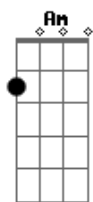

Banda Mel - Boca Louca

tom:

Intro: Am7 Dm7 F7
E7 Am7 D7
Am7 Dm7 F7
E7 Am7 D7

Os lábios de mel
Da linda menina
Quando eu te vejo, o desejo me alucina
Os lábios de mel
Da linda menina
Quando eu te vejo, o desejo me alucina
Quero te catar, quero me enrolar
Nesse teu calor
Quero te apertar, quero me explicar
Dentro do amor

Am7 D7 Am7
Seu jeito tem beleza
(seu jeito tem beleza)
Dm7
Tem um sorriso meigo
(tem um sorriso meigo)
F7
E uma boca louca
E7
Que eu beijo, beijo, beijo
Am7 D7
Beijo, beijo, beijo
Am7 D7 Am7
Contigo numa boa (contigo numa boa)
Dm7
Sigo em alto-astrol (sigo em alto-astrol)
F7
Carregado de amor, de alegria
E7 Am7 D7
Sou folia, sou rei, sou carnaval (lalaiá lá)
Am7 Dm7
Lalaiá laiá, lalaiá laiá, ô ô
F7 E7 Am7 D7
Lalaiá laiá, lalaiá laiá, amor

Acordes