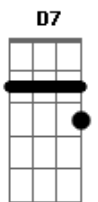

Banda Mel - Boca Louca

tom:

Intro: Am7 Dm7 F7
 E7 Am7 D7
 Am7 Dm7 F7
 E7 Am7 D7

Os lábios de mel
 Da linda menina
 Quando eu te vejo, o desejo me alucina
 Os lábios de mel
 Da linda menina
 Quando eu te vejo, o desejo me alucina

Quero te catar, quero me enrolar
 Nesse teu calor
 Quero te apertar, quero me explicar

Dentro do amor

Acordes

© ukulele-chords.com

© ukulele-chords.com

© ukulele-chords.com

© ukulele-chords.com

© ukulele-chords.com

© ukulele-chords.com

Am7 D7 Am7
 Seu jeito tem beleza
 (seu jeito tem beleza)
 Dm7
 Tem um sorriso meigo
 (tem um sorriso meigo)
 F7
 E uma boca louca
 E7
 Que eu beijo, beijo, beijo
 Am7 D7
 Beijo, beijo, beijo
 Am7 D7 Am7
 Contigo numa boa (contigo numa boa)
 Dm7
 Sigo em alto-astrol (sigo em alto-astrol)
 F7
 Carregado de amor, de alegria
 E7 Am7 D7
 Sou folia, sou rei, sou carnaval (lalaiá lá)
 Am7 Dm7
 Lalaiá laiá, lalaiá laiá, ô ô
 F7 E7 Am7 D7
 Lalaiá laiá, lalaiá laiá, amor