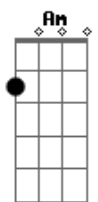

Banda Mel - Boca Louca

tom:

Intro: Am7 Dm7 F7
 E7 Am7 D7
 Am7 Dm7 F7
 E7 Am7 D7

Os lábios de mel
 Da linda menina
 Quando eu te vejo, o desejo me alucina
 Os lábios de mel
 Da linda menina
 Quando eu te vejo, o desejo me alucina

Quero te catar, quero me enrolar
 Nesse teu calor
 Quero te apertar, quero me explicar

Dentro do amor

Acordes

© ukulele-chords.com

© ukulele-chords.com

© ukulele-chords.com

© ukulele-chords.com

© ukulele-chords.com

© ukulele-chords.com

Am7 D7 Am7
 Seu jeito tem beleza
 (seu jeito tem beleza)
 Dm7
 Tem um sorriso meigo
 (tem um sorriso meigo)
 F7
 E uma boca louca
 E7
 Que eu beijo, beijo, beijo
 Am7 D7
 Beijo, beijo, beijo
 Am7 D7 Am7
 Contigo numa boa (contigo numa boa)
 Dm7
 Sigo em alto-astrol (sigo em alto-astrol)
 F7
 Carregado de amor, de alegria
 E7 Am7 D7
 Sou folia, sou rei, sou carnaval (lalaiá lá)
 Am7 Dm7
 Lalaiá laiá, lalaiá laiá, ô ô
 F7 E7 Am7 D7
 Lalaiá laiá, lalaiá laiá, amor