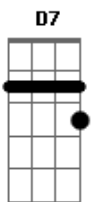

© ukulele-chords.com