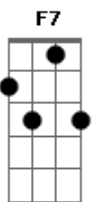

© ukulele-chords.com