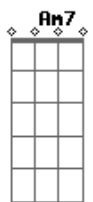

© ukulele-chords.com

© ukulele-chords.com