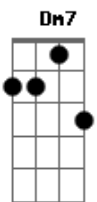

Banda Mel - Boca Louca

tom:

Intro: Am7 Dm7 F7
 E7 Am7 D7
 Am7 Dm7 F7
 E7 Am7 D7

Os lábios de mel
 Da linda menina
 Quando eu te vejo, o desejo me alucina
 Os lábios de mel
 Da linda menina
 Quando eu te vejo, o desejo me alucina

Quero te catar, quero me enrolar
 Nesse teu calor
 Quero te apertar, quero me explicar

Dentro do amor

Acordes

© ukulele-chords.com

© ukulele-chords.com

© ukulele-chords.com

© ukulele-chords.com

© ukulele-chords.com

© ukulele-chords.com

Am7 D7 Am7
 Seu jeito tem beleza
 (seu jeito tem beleza)
 Dm7
 Tem um sorriso meigo
 (tem um sorriso meigo)
 F7
 E uma boca louca
 E7
 Que eu beijo, beijo, beijo
 Am7 D7
 Beijo, beijo, beijo
 Am7 D7 Am7
 Contigo numa boa (contigo numa boa)
 Dm7
 Sigo em alto-astrol (sigo em alto-astrol)
 F7
 Carregado de amor, de alegria
 E7 Am7 D7
 Sou folia, sou rei, sou carnaval (lalaiá lá)
 Am7 Dm7
 Lalaiá laiá, lalaiá laiá, ô ô
 F7 E7 Am7 D7
 Lalaiá laiá, lalaiá laiá, amor