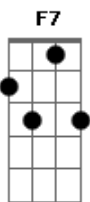

© ukulele-chords.com