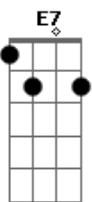

© ukulele-chords.com