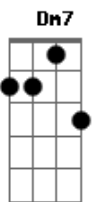

© ukulele-chords.com