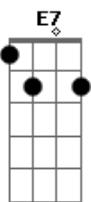

© ukulele-chords.com