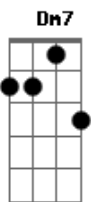

© ukulele-chords.com