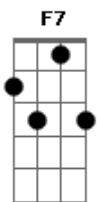

Banda Mel - Boca Louca

tom:

Intro: Am7 Dm7 F7
 E7 Am7 D7
 Am7 Dm7 F7
 E7 Am7 D7

Os lábios de mel
 Da linda menina
 Quando eu te vejo, o desejo me alucina
 Os lábios de mel
 Da linda menina
 Quando eu te vejo, o desejo me alucina

Quero te catar, quero me enrolar
 Nesse teu calor
 Quero te apertar, quero me explicar

Dentro do amor

Acordes

© ukulele-chords.com

© ukulele-chords.com

© ukulele-chords.com

© ukulele-chords.com

© ukulele-chords.com

© ukulele-chords.com

Am7 D7 Am7
 Seu jeito tem beleza
 (seu jeito tem beleza)
 Dm7
 Tem um sorriso meigo
 (tem um sorriso meigo)
 F7
 E uma boca louca
 E7
 Que eu beijo, beijo, beijo
 Am7 D7
 Beijo, beijo, beijo
 Am7 D7 Am7
 Contigo numa boa (contigo numa boa)
 Dm7
 Sigo em alto-astrol (sigo em alto-astrol)
 F7
 Carregado de amor, de alegria
 E7 Am7 D7
 Sou folia, sou rei, sou carnaval (lalaiá lá)
 Am7 Dm7
 Lalaiá laiá, lalaiá laiá, ô ô
 F7 E7 Am7 D7
 Lalaiá laiá, lalaiá laiá, amor