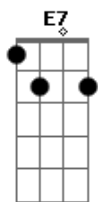

Banda Mel - Boca Louca

tom:

Intro: Am7 Dm7 F7
 E7 Am7 D7
 Am7 Dm7 F7
 E7 Am7 D7

Os lábios de mel
 Da linda menina
 Quando eu te vejo, o desejo me alucina
 Os lábios de mel
 Da linda menina
 Quando eu te vejo, o desejo me alucina

Quero te catar, quero me enrolar
 Nesse teu calor
 Quero te apertar, quero me explicar

Dentro do amor

Acordes

© ukulele-chords.com

© ukulele-chords.com

© ukulele-chords.com

© ukulele-chords.com

© ukulele-chords.com

© ukulele-chords.com

Am7 D7 Am7
 Seu jeito tem beleza
 (seu jeito tem beleza)
 Dm7
 Tem um sorriso meigo
 (tem um sorriso meigo)
 F7
 E uma boca louca
 E7
 Que eu beijo, beijo, beijo
 Am7 D7
 Beijo, beijo, beijo
 Am7 D7 Am7
 Contigo numa boa (contigo numa boa)
 Dm7
 Sigo em alto-astrol (sigo em alto-astrol)
 F7
 Carregado de amor, de alegria
 E7 Am7 D7
 Sou folia, sou rei, sou carnaval (lalaiá lá)
 Am7 Dm7
 Lalaiá laiá, lalaiá laiá, ô ô
 F7 E7 Am7 D7
 Lalaiá laiá, lalaiá laiá, amor