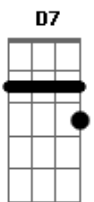

© ukulele-chords.com