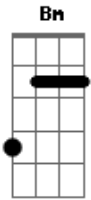

Banda MEC Praise - Queda Livre

Tom: G
Intro: G A Bm G

D
Deus trouxe minhas lágrimas pra te ofertar
Fala comigo eu nasci de ti
Estou em queda livre na gravidade do amor

D
Deus se pra cada acção há uma reacção
Somos resultados da hibridação
De tua divindade e nossa humanidade

[Refrão]

A Bm G D
Deus o que mais direi pra te ter aqui

Somos indivisíveis pra de ti fugir

A A Bm G
Meu amor diz-me quem tu és
Sabes quem eu sou
G G D A
Jesus estou apaixonado por Ti

G D A
És meu amigo
A Bm
Meu companheiro
G D
Em ti confio

A Bm G D
De ti dependo
G D
Ar que eu respiro
A Bm G
Minha esperança está em ti

Acordes

© ukulele-chords.com

© ukulele-chords.com

© ukulele-chords.com

© ukulele-chords.com