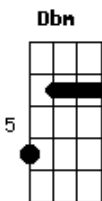

© ukulele-chords.com