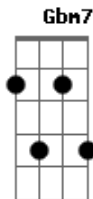

© ukulele-chords.com