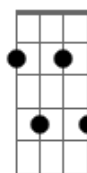

© ukulele-chords.com

A