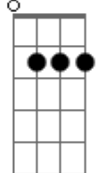

Banda Marajah - Eu Só Queria

tom:

Intro: Bm7 Em7 G7M A#7M

Bm Em7
Quisera eu poder saber meu destino
Bm G7M
E poder desenhar dias perfeitos
Bm Em7
Caminhar tão leve quanto o vento
Bm G7M
Saber a hora que eu vou te ver sorrir

Gbm7
E olhar e aprender que o passado existe
G7M
Pra corrigir o que a gente errou
Gbm7
E o presente é viagem coragem
G7M A Gbm7
Pra enfrentar o medo sem pensar na dor

Bm7 Gbm7 Em7
Eu só queria prever o futuro
Bm7
Pra caminhar no claro
Gbm7 Em7
E não dar mole e me perder no escuro

Bm7 Gbm7 Em7
Eu só queria prever o futuro
Bm7
Pra caminhar no claro
Gbm7 Em7
E não dar mole e me perder no escuro

Acordes

G7M

© ukulele-chords.com

Bm

© ukulele-chords.com

Bm7

© ukulele-chords.com