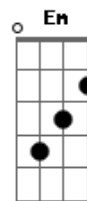

© ukulele-chords.com