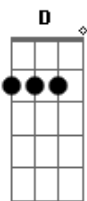

© ukulele-chords.com