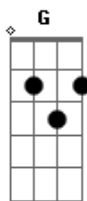

Banda Mancha de Batom - Verdadeiro Amor

tom:

Intro: D G A Bm
G A Bm A

[Primeira Parte]

D Em
Telefone e me pede que eu saia da sua vida
G A D A
Eu prometo lhe peço desculpas se mal eu lhe fiz
D Em
Estão dizendo por aí que eu não te amo mais
G A D D7
É mentira, eu juro por Deus que eu não desisti

[Pré-Refrão]

G Em
Fico louca sem saber o que fazer
Gm D
Só sei que estou apaixonada
E Não há ninguém que faça eu te esquecer
Em G

Só que é amor, verdadeiro amor

D D7
O que eu sinto por você
G Em
Insisto em te encontrar quero lhe dizer
Gm D
Você mudou a minha vida
D
Já não consigo nem mais viver
Em G
Só sei que é amor verdadeiro amor
D
o que sinto por você (o que sinto por você)

[Refrão]

D7 G A D
(Ah, ah, ah) por amor, eu me entrego a você
D7 G A Bm7 D
(Ah, ah, ah) é paixão, o que sinto por você
D7 G A D D7
(Ah, ah, ah) por amor, eu me entrego a você

[Solo] G A Bm
G A Bm A

Acordes