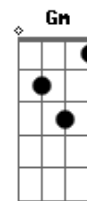

© ukulele-chords.com