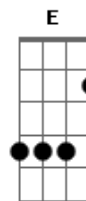

© ukulele-chords.com