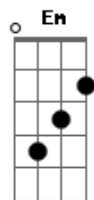

© ukulele-chords.com