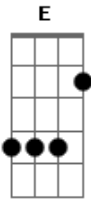

# Banda Manancial - Não Pare

tom:

Intro: A E Fm D

A E  
Amanheceu, nada pesquei  
Fm D  
Parecia ser apenas mais um dia como qualquer outro  
A  
Estava cansado  
E  
Sem forças, desanimado  
Fm D  
Decidi largar tudo e parar

[Pré-Refrão]

A  
Mas Deus conhece tua estrutura  
E  
Sabe o que está fazendo  
Fm  
Mesmo que seja difícil  
D  
Não pares ele está vendo  
A  
Colheu todas tuas lágrimas

## Acordes

© ukulele-chords.com

© ukulele-chords.com

© ukulele-chords.com

© ukulele-chords.com

E  
E mandou a ti falar  
Fm  
Pegue o que ele te entregou  
D  
E volte para o mar que é o teu lugar  
[Refrão]  
A  
Quem mandou largar a rede?  
E  
Quem mandou você parar?  
Fm  
Volte para o mar alto  
D  
No lugar da tua vergonha eu vou te honrar  
A  
Quem mandou largar a rede?  
E  
Quem mandou você parar?  
Fm  
Volte para o mar alto  
D  
No lugar da tua vergonha eu vou te honrar  
Filho eu vou te honrar  
[Solo] A E Fm D