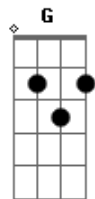

Malta - É Só Você

tom:

Intro: Am F C G
Am F C C

F
Sete horas da manhã, solidão
C
Sinto falta e penso em você
F
Te procurei pra curar minha dor
C
Não acredito que o amor chegou ao fim

Em F
Tudo que eu tenho pra você
Em F
Só o tempo pode te dizer!

F
Sete horas da manhã, solidão
C
Sinto falta e penso em você

Acordes

© ukulele-chords.com

© ukulele-chords.com

© ukulele-chords.com

© ukulele-chords.com

© ukulele-chords.com

© ukulele-chords.com