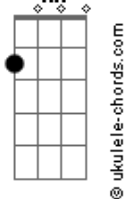

Banda Mais Biss - I Love You Baby

tom:

Intro: Em C7M D C7M
D C7M D Em

Foi em uma festa que a gente se conheceu
Dançando coladinho só você e eu
E de repente tudo aconteceu
Você me puxando, pra lá e pra cá
Girando, girando, fazendo eu rodar
Até que nos seus braços fui ficar

[Pré-Refrão]

Nem foi preciso dizer nada (ooh)
Falou mais alto o coração
O beijo quente e apaixonado (ooh)
Selou de vez nossa paixão

[Refrão]

I love you, baby, baby, baby, I love you
I love you, baby, baby, baby, I love you
I love you, baby, baby, baby, I love you
I love you, baby, baby, baby, I love you

[Solo] C7M D C7M D
C7M D Em

Foi em uma festa que a gente se conheceu
Dançando coladinho só você e eu
E de repente tudo aconteceu
Você me puxando, pra lá e pra cá
Girando, girando, fazendo eu rodar
Até que nos seus braços fui ficar

[Pré-Refrão]

Nem foi preciso dizer nada (ooh)
Falou mais alto o coração
O beijo quente e apaixonado (ooh)
Selou de vez nossa paixão

[Refrão]

I love you, baby, baby, baby, I love you
I love you, baby, baby, baby, I love you
I love you, baby, baby, baby, I love you
I love you, baby, baby, baby, I love you

Acordes

C7M

Em

D

C

Am

B7

G

E

Gbm

B