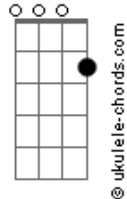

Banda Mais Biss - I Love You Baby

tom:

Intro: Em C7M D C7M
D C7M D Em

Foi em uma festa que a gente se conheceu
Dançando coladinho só você e eu
E de repente tudo aconteceu
Você me puxando, pra lá e pra cá
Girando, girando, fazendo eu rodar
Até que nos seus braços fui ficar

[Pré-Refrão]

Nem foi preciso dizer nada (ooh)
Falou mais alto o coração
O beijo quente e apaixonado (ooh)
Selou de vez nossa paixão

[Refrão]

I love you, baby, baby, baby, I love you
I love you, baby, baby, baby, I love you
I love you, baby, baby, baby, I love you
I love you, baby, baby, baby, I love you

[Solo] C7M D C7M D
C7M D Em

Foi em uma festa que a gente se conheceu
Dançando coladinho só você e eu
E de repente tudo aconteceu
Você me puxando, pra lá e pra cá
Girando, girando, fazendo eu rodar
Até que nos seus braços fui ficar

[Pré-Refrão]

Nem foi preciso dizer nada (ooh)
Falou mais alto o coração
O beijo quente e apaixonado (ooh)
Selou de vez nossa paixão

[Refrão]

I love you, baby, baby, baby, I love you
I love you, baby, baby, baby, I love you
I love you, baby, baby, baby, I love you
I love you, baby, baby, baby, I love you

Acordes

C7M